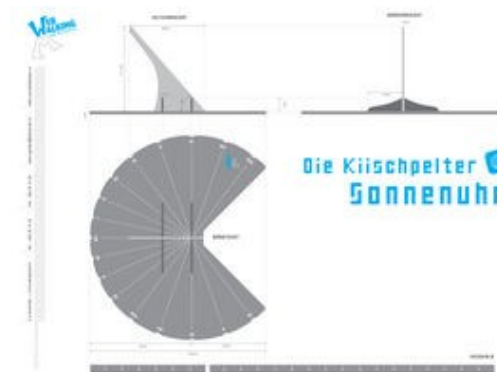

## Bastelbögen

- Bastelbögen (1:87) für
  - ein Kleinbauernhaus
  - ein mittelgroßes Bauernhaus
  - die Lellinger Kapelle
  - die ehemalige Dorfschule in Lellingen
- Burg-Basteln  
Bastelbogen für die Schuttburg (Maßstab 1:160)

## 50° N - 6° E

- Vorlage für eine Sonnenuhr
- Weltreise bei 50° N und 6° E